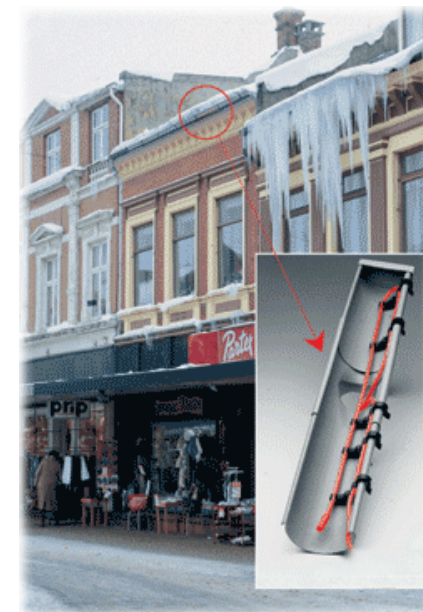

© 2011 Octagram S.A.