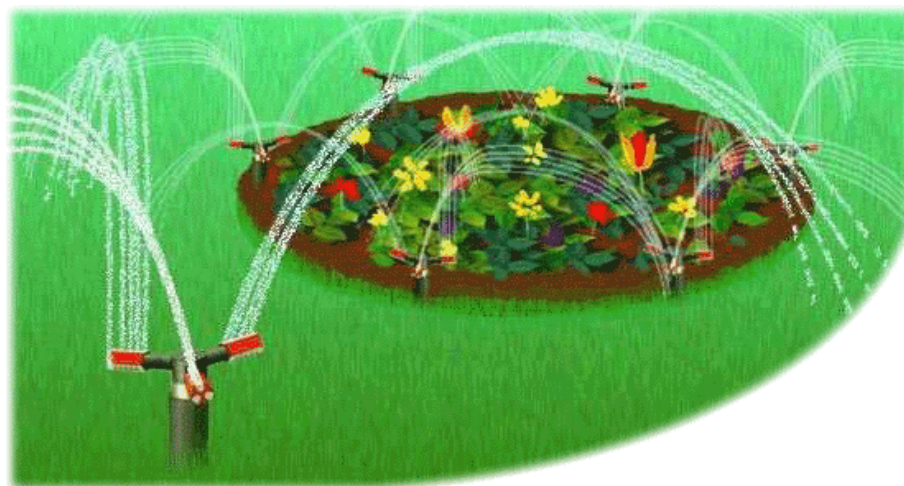

© 2011 Octagram S.A.